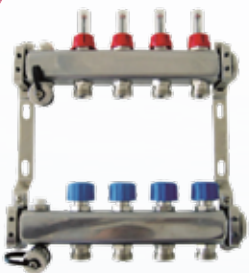

Verteiler

3005.04

U.S.H. Aufputz- und Unterputz-Verteiler

Für Matten-, Wand- & FBH im Baukasten-Prinzip

Hohe Flexibilität durch die verschiedensten Kombinationsmöglichkeiten

- » AP-Verteiler mit Wandhalterung (schallgedämmt)
- » Vorlauf oben mit Durchflussmengenanzeiger
- » Rücklauf unten mit integriertem Ventil TH-Oberteil
- » Gewindeanschluss M30 x 1,5 inkl. Voreinstellung
- » Hauptanschlüsse: 1

Typ 4.1	Art.-Nr.	Preis pro Stück
2 Abgänge	3005.02	124,10 €
3 Abgänge	3005.03	158,60 €
4 Abgänge (s.Abbildung)	3005.04	196,10 €
5 Abgänge	3005.05	232,10 €
6 Abgänge	3005.06	266,80 €
7 Abgänge	3005.07	304,20 €
8 Abgänge	3005.08	338,70 €
9 Abgänge	3005.09	377,80 €
10 Abgänge	3005.10	408,00 €
11 Abgänge	3005.11	434,00 €
12 Abgänge	3005.12	481,50 €