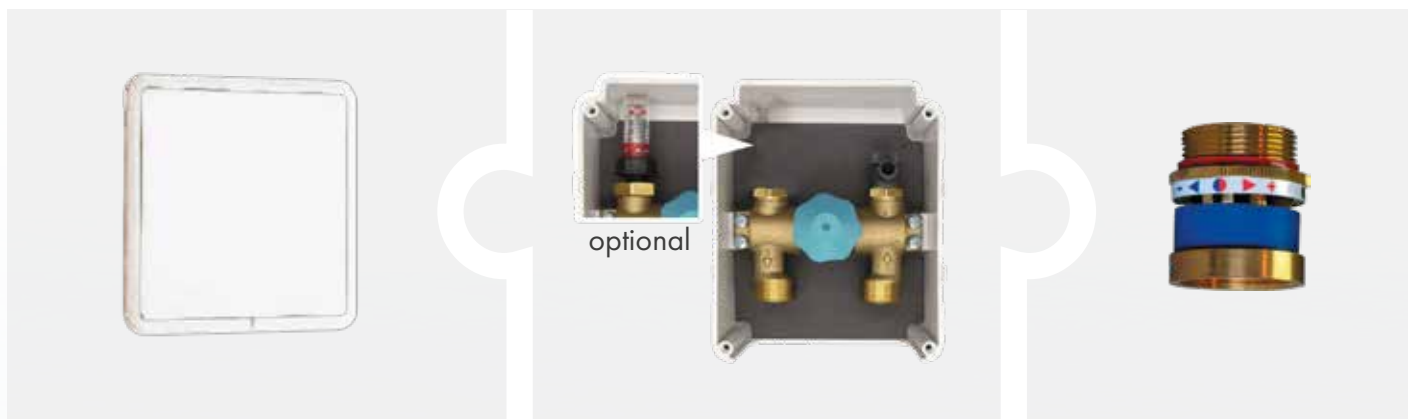

Abdeckplatte für RTL TOP

Maße: B 175mm x H 180mm

Produkt	Art.-Nr.	Preis pro Stück
Mit Lochung	11114290.30	8,70 €

RTL-Adapter

Produkt	Art.-Nr.	Preis pro Stück
Adapter- RTL	11114290.40	15,70 €

Drehfix-Multi-Grundkörper Regelset 3 RTL-Funktion