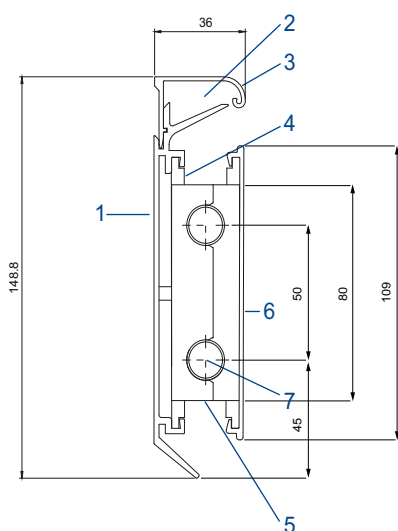

Leistungstabelle

Vorlauftemperatur in °C	50 °C	55 °C	60 °C	65 °C	70 °C
Leistung in Watt/m	150	170	210	240	280

Massskizze (Schnitt)

- 1) Wandprofil
- 2) Kabelkanal
- 3) Nasenprofil
- 4) Heizregisterstange
- 5) Heizregister
- 6) Abdeckblende
- 7) CU-Rohr Ø 15mm