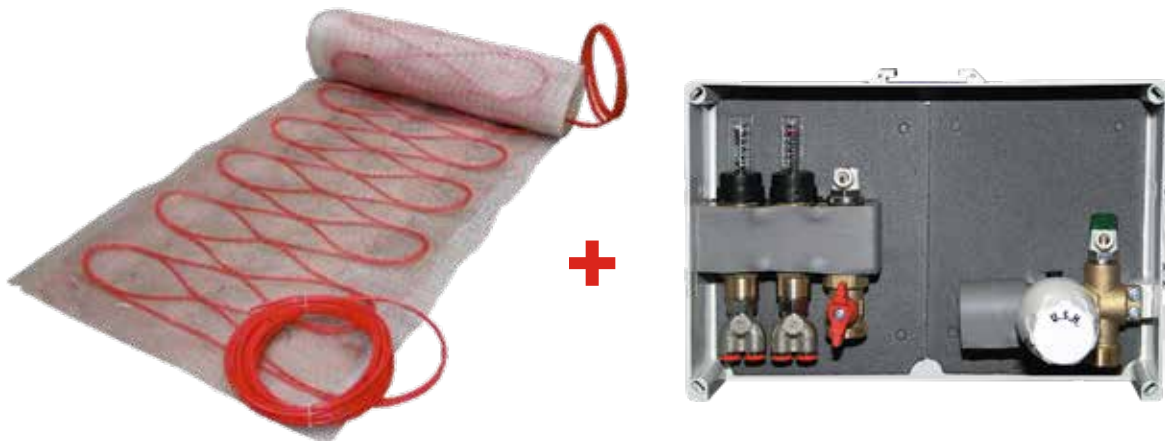

AllForm Duo Plus - wassergeführte Sets

Warmwasser-Mattenheizung mit 8mm-Rohr und Kupferarmierung

Heizungsset	Fläche	Art.-Nr.	Beschreibung	Preis
DuoPlus - 1	3,0m²	SETAFP1	1 Heizmatte, 1 x 3,1 m Unterputz Einzelraumregelung mit RTL u. TH-Funktion	589,80 €
DuoPlus - 2	5,0m²	SETAFP2	1 Heizmatte, 1 x 4,5 m Unterputz Einzelraumregelung mit RTL u. TH-Funktion	692,20 €
DuoPlus - 3	7,0m²	SETAFP3	2 Heizmatten, 1 x 3,1 m Unterputz Einzelraumregelung mit RTL u. TH-Funktion	928,80 €
DuoPlus - 4	10,0m²	SETAFP4	3 Heizmatten, 1 x 3,1 m Unterputz Einzelraumregelung mit RTL u. TH-Funktion	1243,80 €
DuoPlus - 5	15,0m²	SETAFP5	3 Heizmatten, 1 x 4,5 m Unterputz Einzelraumregelung mit RTL u. TH-Funktion	1551,00 €
DuoPlus - 6	25,0m²	SETAFP6	5 Heizmatten, 1 x 4,5 m 2 Unterputz Einzelraumregelung mit RTL u. TH-Funktion	2684,60 €

AllForm Duo Plus ist zur Zeit nicht lieferbar

AllForm Duo - wassergeführte Sets

Warmwasser-Mattenheizung mit 8mm-Rohr ohne Kupferarmierung

Heizungsset	Fläche	Art.-Nr.	Beschreibung	Preis
Duo - 1	3,0m²	SETAFD1	1 Heizmatte, 1 x 3,1 m Unterputz Einzelraumregelung mit RTL u. TH-Funktion	536,50 €
Duo - 2	5,0m²	SETAFD2	1 Heizmatte, 1 x 4,5 m Unterputz Einzelraumregelung mit RTL u. TH-Funktion	638,70 €
Duo - 3	7,0m²	SETAFD3	2 Heizmatten, 1 x 3,1 m Unterputz Einzelraumregelung mit RTL u. TH-Funktion	822,20 €
Duo - 4	10,0m²	SETAFD4	3 Heizmatten, 1 x 3,1 m Unterputz Einzelraumregelung mit RTL u. TH-Funktion	1083,90 €
Duo - 5	15,0m²	SETAFD5	3 Heizmatten, 1 x 4,5 m Unterputz Einzelraumregelung mit RTL u. TH-Funktion	1390,50 €
Duo - 6	25,0m²	SETAFD6	5 Heizmatten, 1 x 4,5 m 2 Unterputz Einzelraumregelung mit RTL u. TH-Funktion	2417,10 €