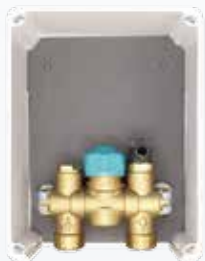

Ersatzteile

RTL-Krone für Set 3

Produkt	Art.-Nr.	Preis pro Stück
RTL-Krone	111142.00	29,40 €

Abdeckplatte für Set 3

Maße: B 175mm x H 180mm

Produkt	Art.-Nr.	Preis pro Stück
Abdeckplatte	1144.00	8,70 €

Drehfix-Multi-Grundkörper Regelset 5 und 6