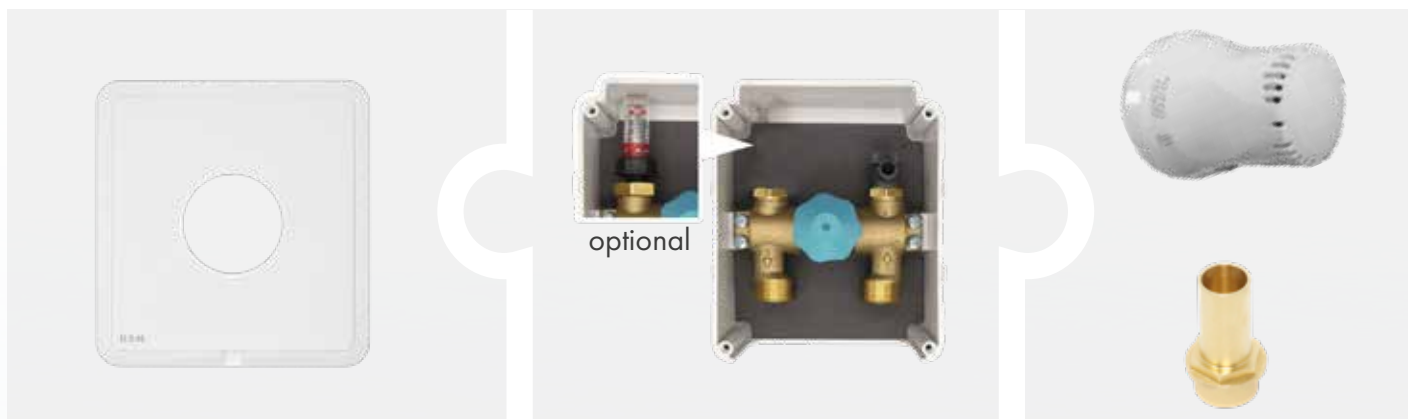

Mit Dekor-Ring, weiß
Maße: B 175mm x H 180mm

Produkt	Art.-Nr.	Preis pro Stück
Abdeckplatte	1143.11	9,60 €

DX-TH-Kopf für Set 4

Produkt	Art.-Nr.	Preis pro Stück
DX-TH-Kopf	3351.13	33,90 €

Drehfix-Multi-Grundkörper Regelset TOP RTL-Funktion