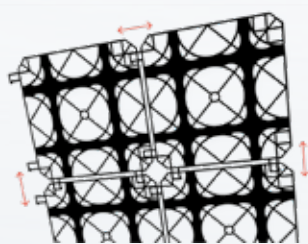

Technische Details

- » 70W/m² Heizleistung bei einer Vorlauftemperatur von 35C° und Verlegeabstand von 75mm
- » diffusionsdichtes Rohr nach DIN4726
- » Aufbauhöhe ab 18mm (je nach Untergrund)

Vario-Klick-Systemplatte